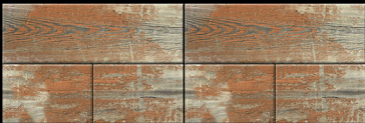

DIGNIFY KERAMOS

300 X 450 MM

300 X 300 MM

HARD MATT ELEVATION