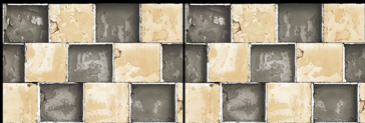

HARD MATT ELEVATION

8036

DIGITAL WALL TILES

DIGNIFY KERAMOS

300 X 450 MM

300 X 300 MM

HARD MATT ELEVATION

8037