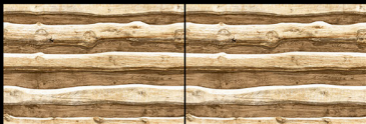

DIGITAL WALL TILES

DIGNIFY KERAMOS

300 X 450 MM

300 X 300 MM

HARD MATT ELEVATION

8016

DIGITAL WALL TILES

DIGNIFY KERAMOS