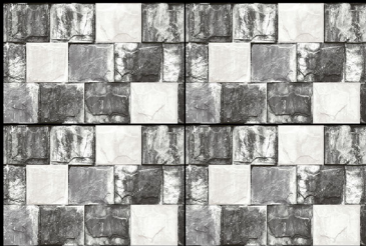

DIGITAL WALL TILES

DIGNIFY KERAMOS

300 X 450 MM

300 X 300 MM

HARD MATT ELEVATION

8031

DIGITAL WALL TILES

DIGNIFY KERAMOS