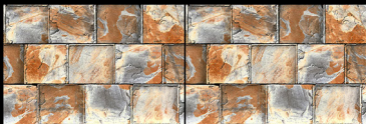

HARD MATT ELEVATION

8040

DIGITAL WALL TILES

DIGNIFY KERAMOS

300 X 450 MM

300 X 300 MM

HARD MATT ELEVATION

8041