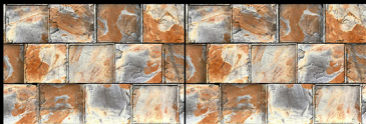

HARD MATT ELEVATION

8040

DIGITAL WALL TILES

DIGNIFY KERAMOS

300 X 450 MM

300 X 300 MM

HARD MATT ELEVATION

8041