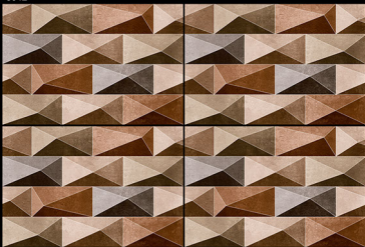

DIGITAL WALL TILES

DIGNIFY KERAMOS

300 X 450 MM

300 X 300 MM

HARD MATT ELEVATION

8042

DIGITAL WALL TILES

DIGNIFY KERAMOS