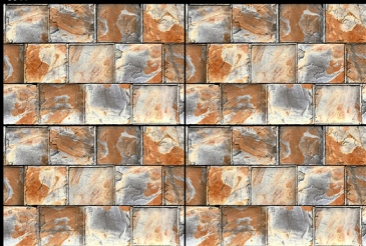

HARD MATT ELEVATION

8040

DIGITAL WALL TILES

DIGNIFY KERAMOS

300 X 450 MM

300 X 300 MM

HARD MATT ELEVATION

8041